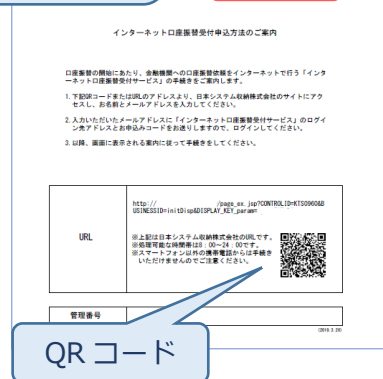

Web
完結型

口座振替はインターネットで かんたんお申込み！

個人口座専用
法人や個人事業主の口座では
お申込みいただけません

会費や購入代金等を「口座振替（銀行口座より引落し）」でお支払いされる場合、金融機関へ「口座振替」のお申込みが必要です。
以下の手順により、お手持ちのスマートフォン、タブレットよりお申込みください。

手順1 「ご案内」に記載のQRコードよりNSSのサイトにアクセス

団体コード
(手順2で
利用)

お支払先より受け取られた「インターネット口座振替受付申込方法のご案内」に記載されている「QRコード」より、日本システム収納（NSS）のサイトにアクセスしてください。

- ※スマートフォンあるいはタブレットよりアクセスください。
(Android8.0、10.0のタブレットはご利用いただけません。)
- ※普段ご利用のQRコードリーダーにより、読み取りが出来ないケースがあります。この場合には、他の読み取りアプリ（例：「LINE」のQRコードリーダーは読み取り可）をご使用ください。
- ※パソコンの場合は、お手数ですが記載のURLを入力し、アクセスしてください。